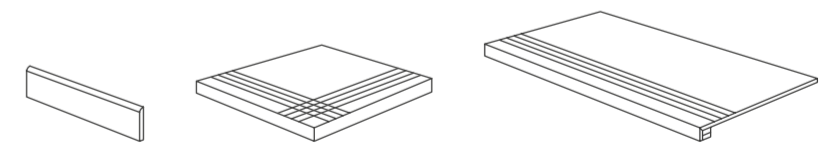

RODAPIÉ BURLINGTON	8x120/3,1" x47,2"	CP077
PELDAÑO ING BURLINGTON	29,5x120/11,6" x47,2"	--
PELDAÑO ÁNGULO ING BURLINGTON	29,5x29,5/11,6" x11,6"	CP285

PACKING

	CAJAS - BOXES			PALET - PALLET			EUROPALET - EUROPALLET		
	Piezas Pieces	m2	kg	Cajas Boxes	m2	kg*	Cajas Boxes	m2	kg*
BURLINGTON 60x120 cm RC	2	1,440	38,000	--	--	--	27	38,880	1026
BURLINGTON 29,5x120 cm RC	4	1,416	37,367	30	42,480	1121	19	26,460	698
BURLINGTON 31,6x60,8 cm	6	1,150	23,314	48	55,200	1119	40	46,000	933
SLAB BURLINGTON 9,9x59,8 cm RC	10	0,592	12,375	60	35,520	743	72	42,480	888
SLAB BURLINGTON 7,4x29,8 cm RC	19	0,441	9,219	--	--	--	60	26,460	553
MS BURLINGTON 29,5x29,5 cm	6	--	12,390	--	--	--	--	--	--
RODAPIÉ BURLINGTON 8x120 cm	4	--	10,120	--	--	--	--	--	--
PELDAÑO ING BURLINGTON 29,5x120 cm	1	--	11,250	--	--	--	--	--	--
PELDAÑO ÁNGULO ING BURLINGTON 29,5x29,5 cm	4	--	12,532	--	--	--	--	--	--