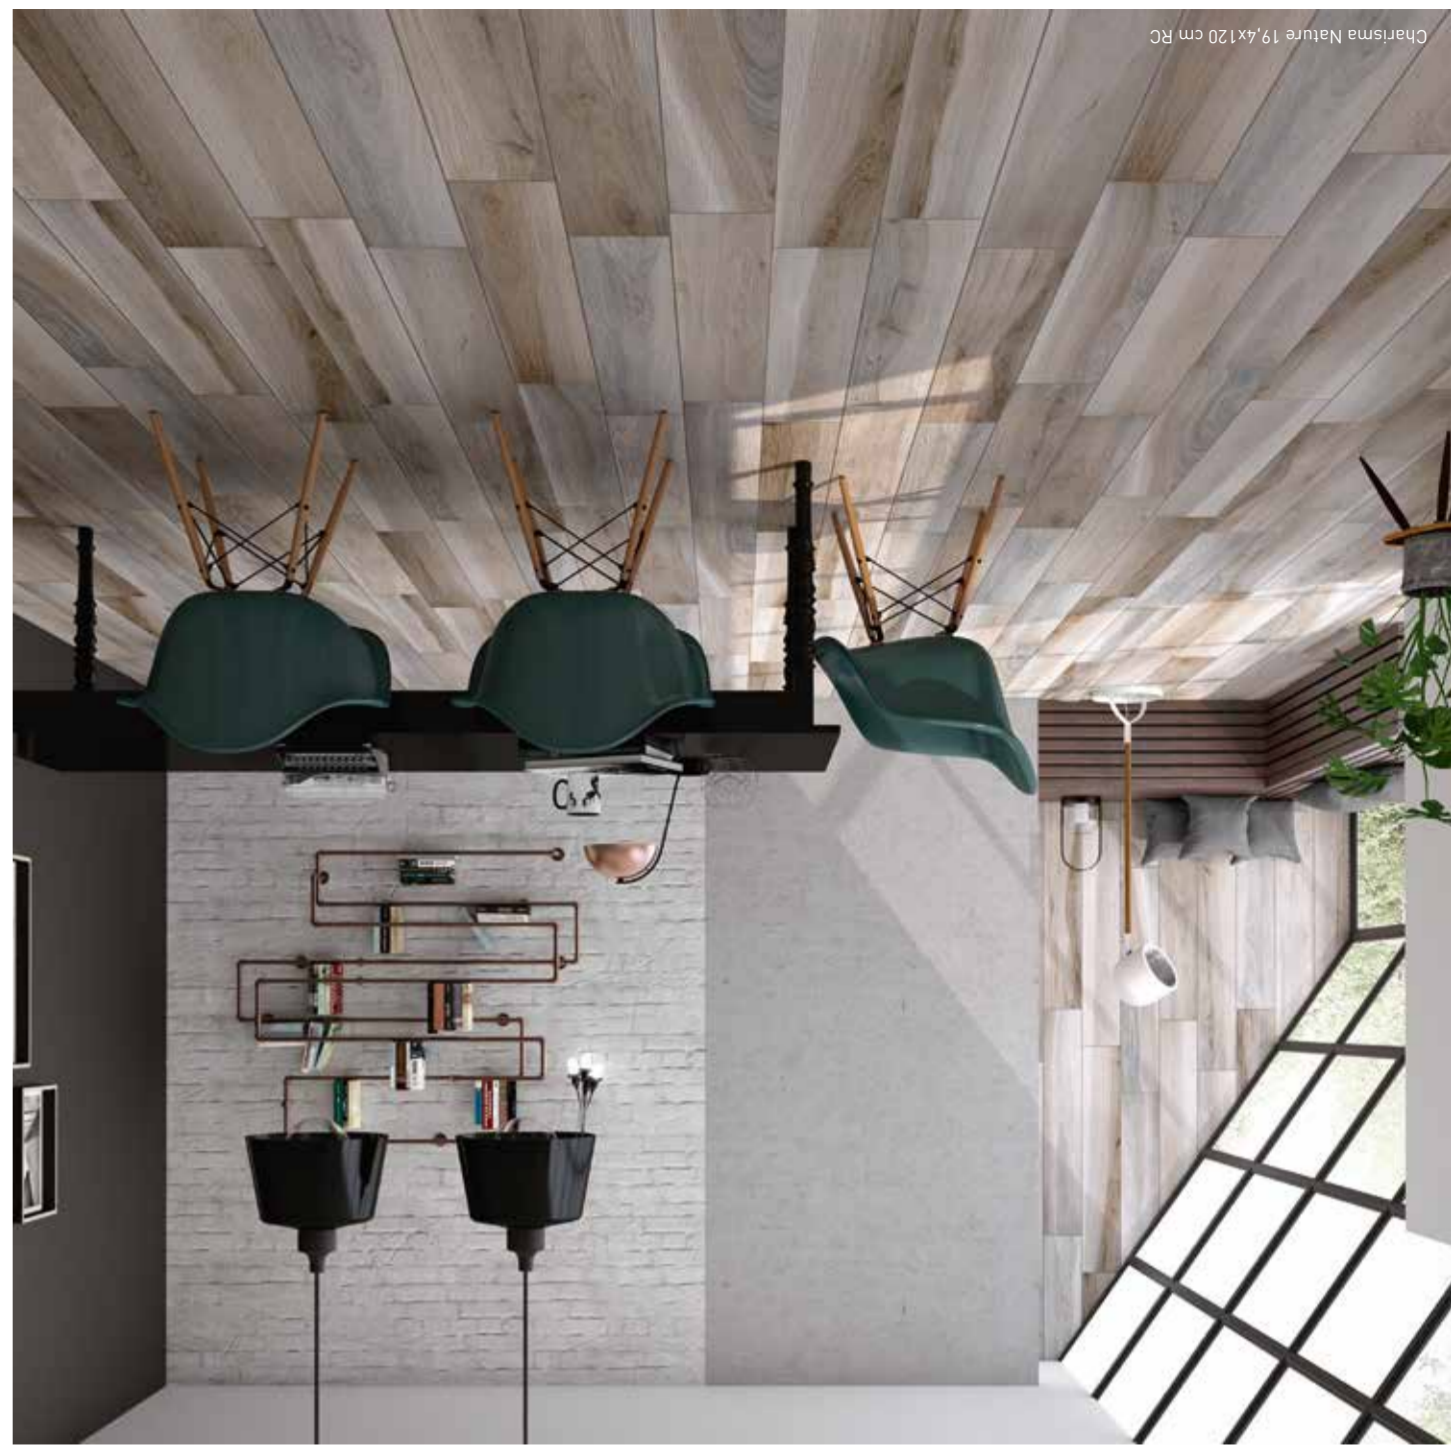

Charisma Nature 19,4x120 cm RC