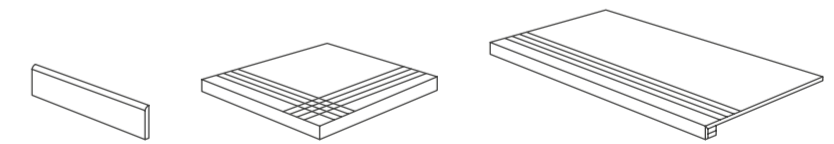

PIEZAS ESPECIALES

SPECIAL PIECES

RODAPIÉ CHARISMA	8x120/3,1"x2"	CP077
PELDAÑO ING CHARISMA	19,4x120/7,64"x47,2"	--
PELDAÑO ÁNGULO ING CHARISMA	19,4x120/7,64"x11,6"	--

PACKING

	CAJAS - BOXES			PALET - PALLET			EUROPALET - EUROPALLET		
	Piezas Pieces	m2	kg	Cajas Boxes	m2	kg*	Cajas Boxes	m2	kg*
CHARISMA 19,4x120 cm RC	6	1,397	37,399	--	--	--	30	41,910	1122
MS CHARISMA 30x30 cm	6	--	12,390	--	--	--	--	--	--
MS 3D CHARISMA 28x28 cm	--	--	--	--	--	--	--	--	--
RODAPIÉ CHARISMA 8x120 cm	2	--	10,120	--	--	--	--	--	--
PELDAÑO ING CHARISMA 19,4x120 cm	--	--	--	--	--	--	--	--	--
PELDAÑO ÁNGULO ING CHARISMA 19,4x19,4 cm	--	--	--	--	--	--	--	--	--