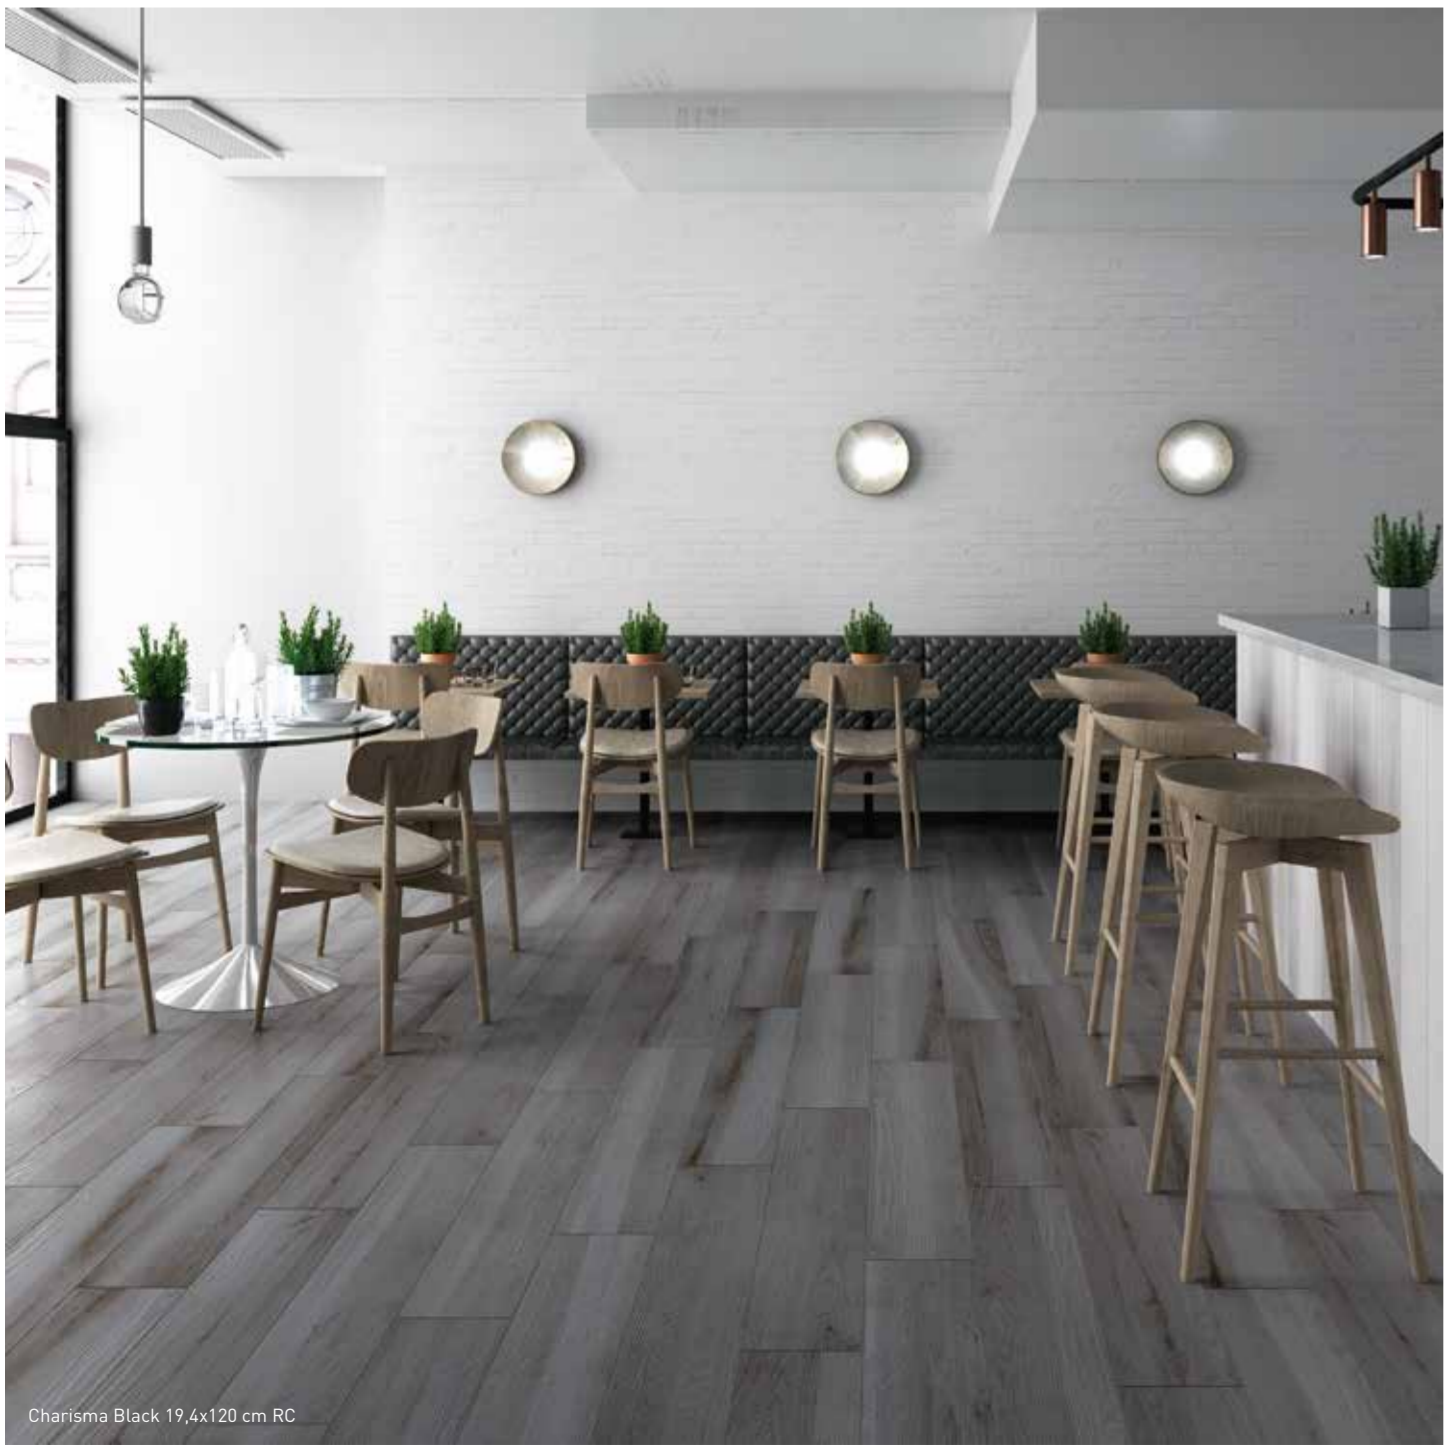

Charisma Black 19,4x120 cm RC