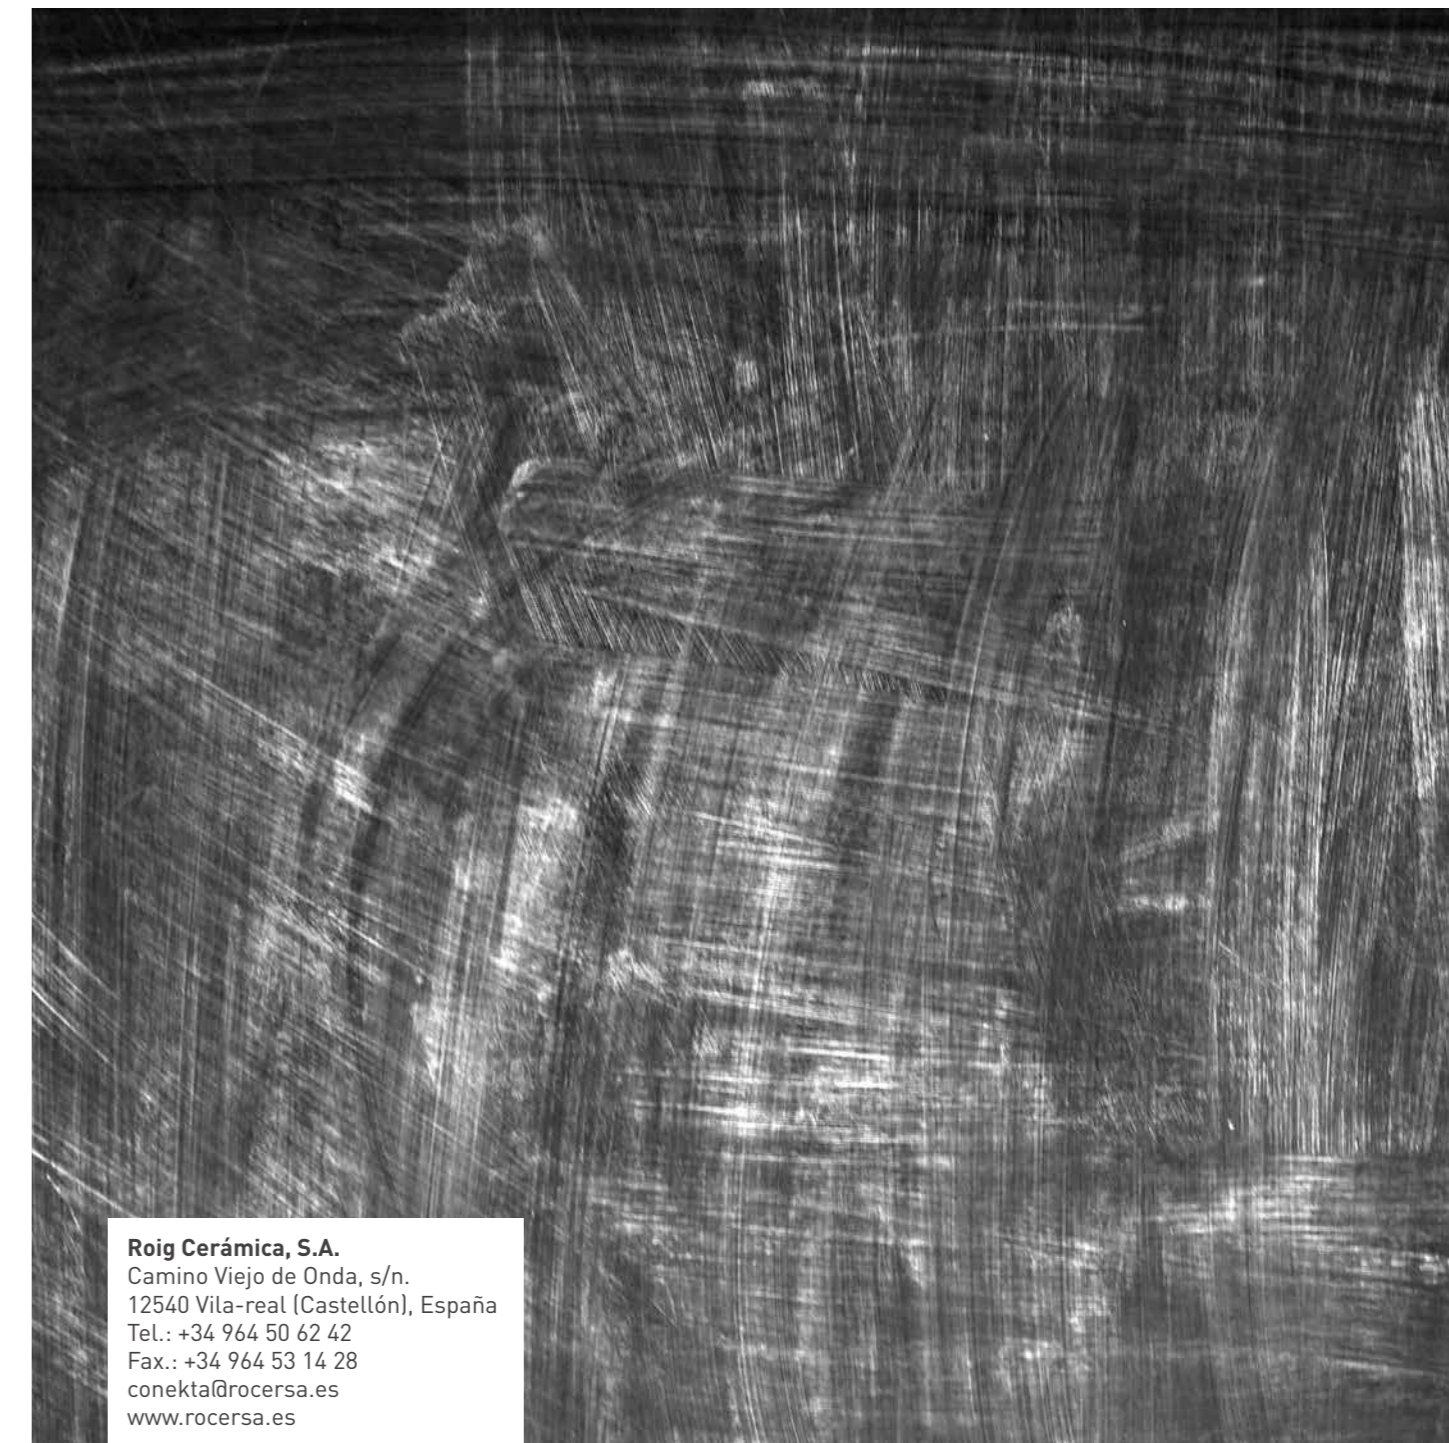

*Valores aproximados / Approximated values **Consultar / Consult

Axis Grey 59x59 cm
Axis White 31,6x60,8 cm
MS Axis Grey 29,5x29,5 cm

Axis 20 White 60x120 cm

Roig Cerámica, S.A.
Camino Viejo de Onda, s/n.
12540 Vila-real (Castellón), España
Tel.: +34 964 50 62 42
Fax.: +34 964 53 14 28
conekta@rocersa.es
www.rocersa.es