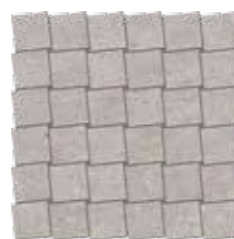

R003MS427 CP083

MS CONCERT 7 GREY
30,2x30,2 / 11,9"x11,9"